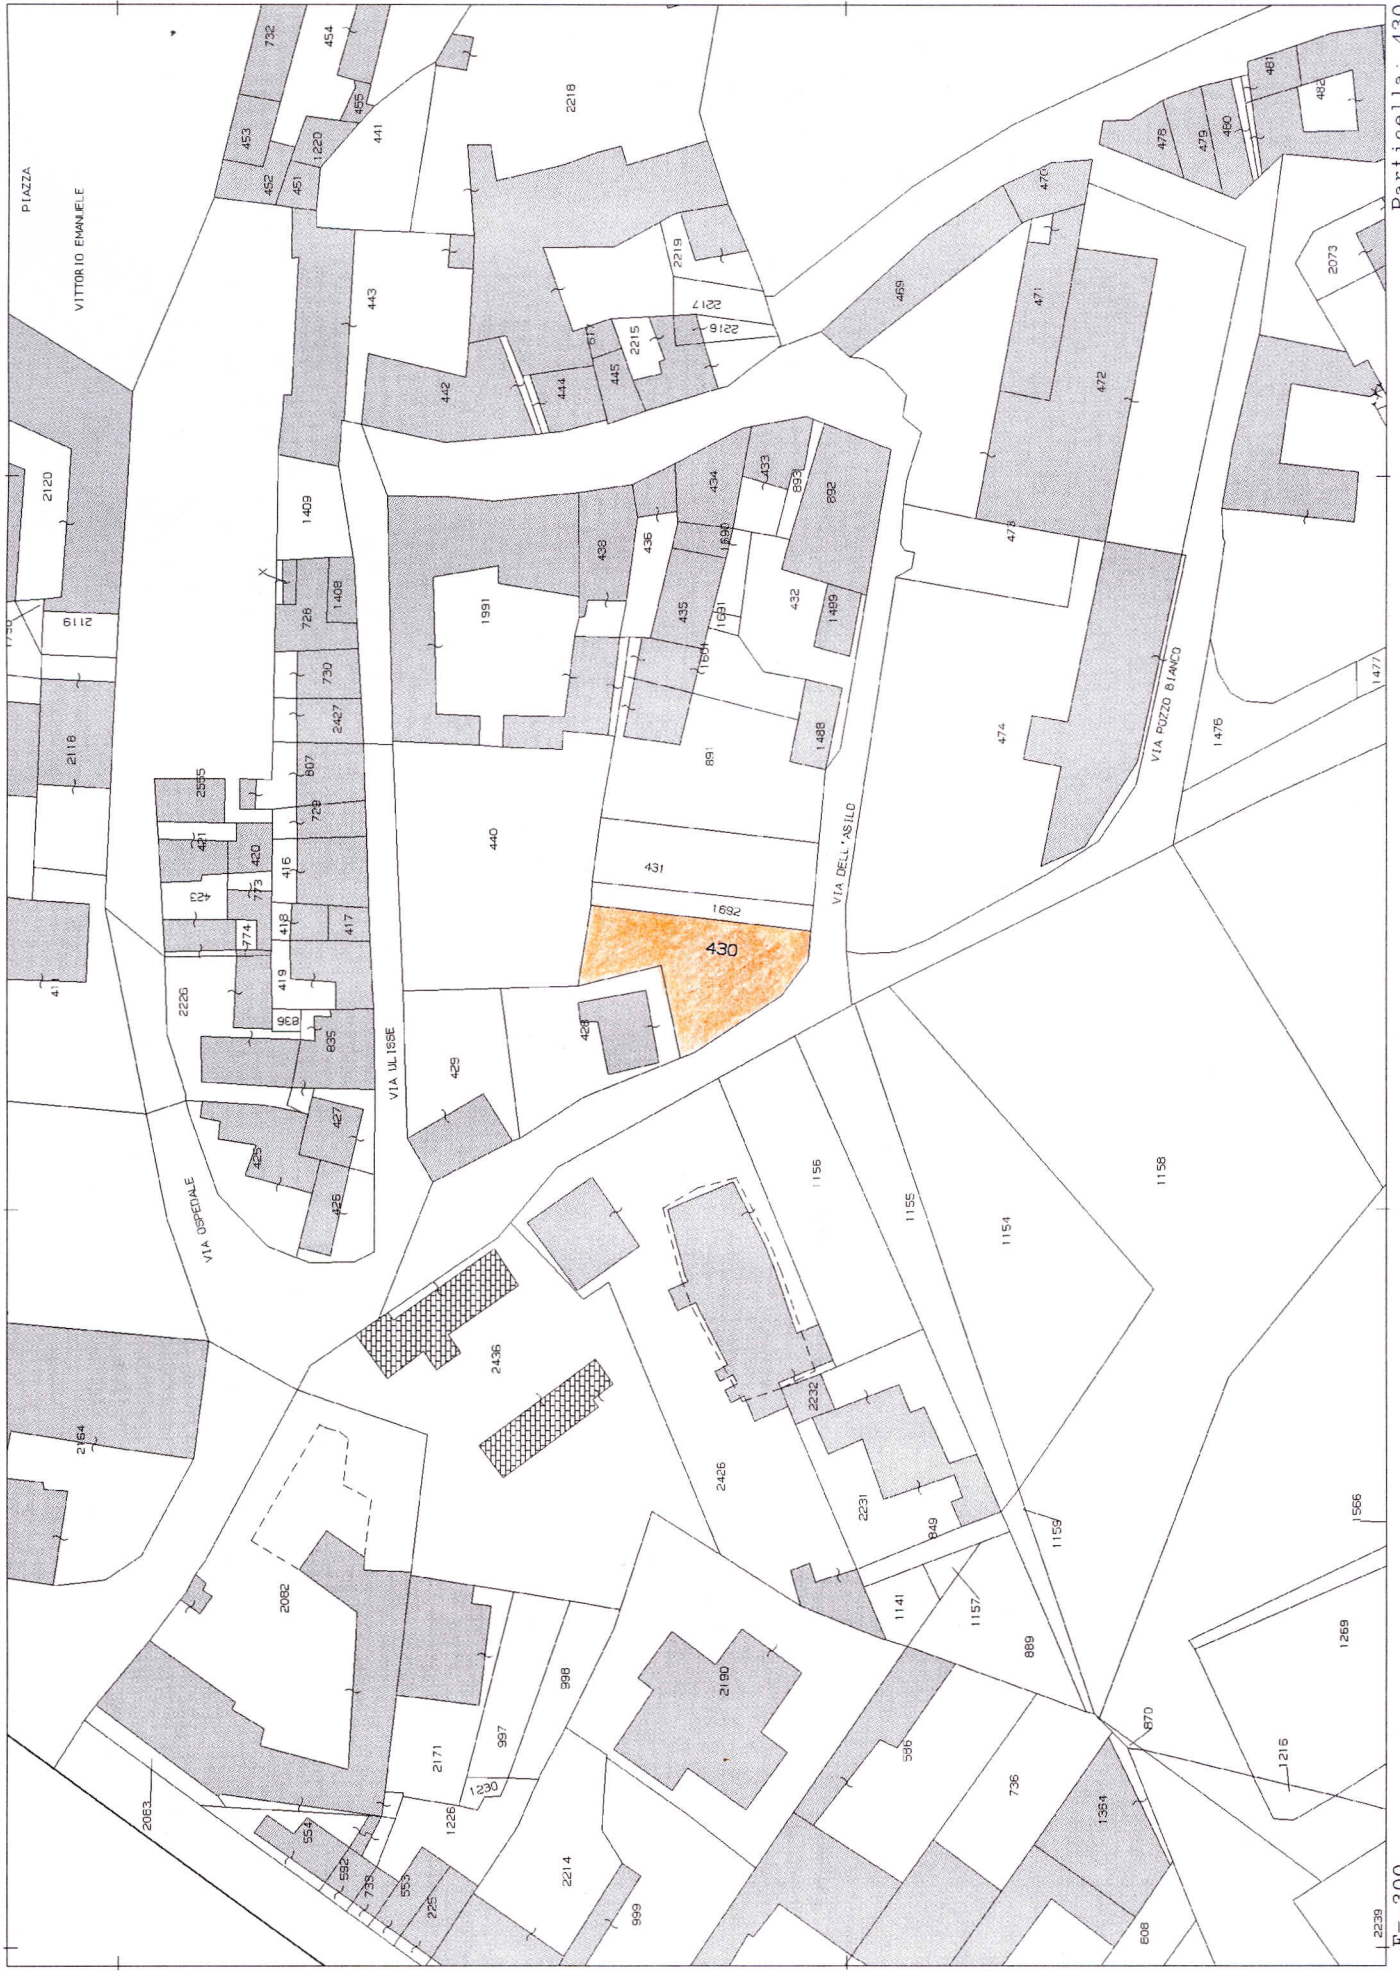

N=-1100

E=-900

Particella: 1658

N=900

E=1000

N=200

E=-300

Particella: 430

Comune: CASTEGGIO  
Foglio: II A11: C

Scala originale: 1:1000  
Dimensione cornice: 267.000 x 189.000 metri

29-Set-2011 12:14  
Prot. n. T203679/2011