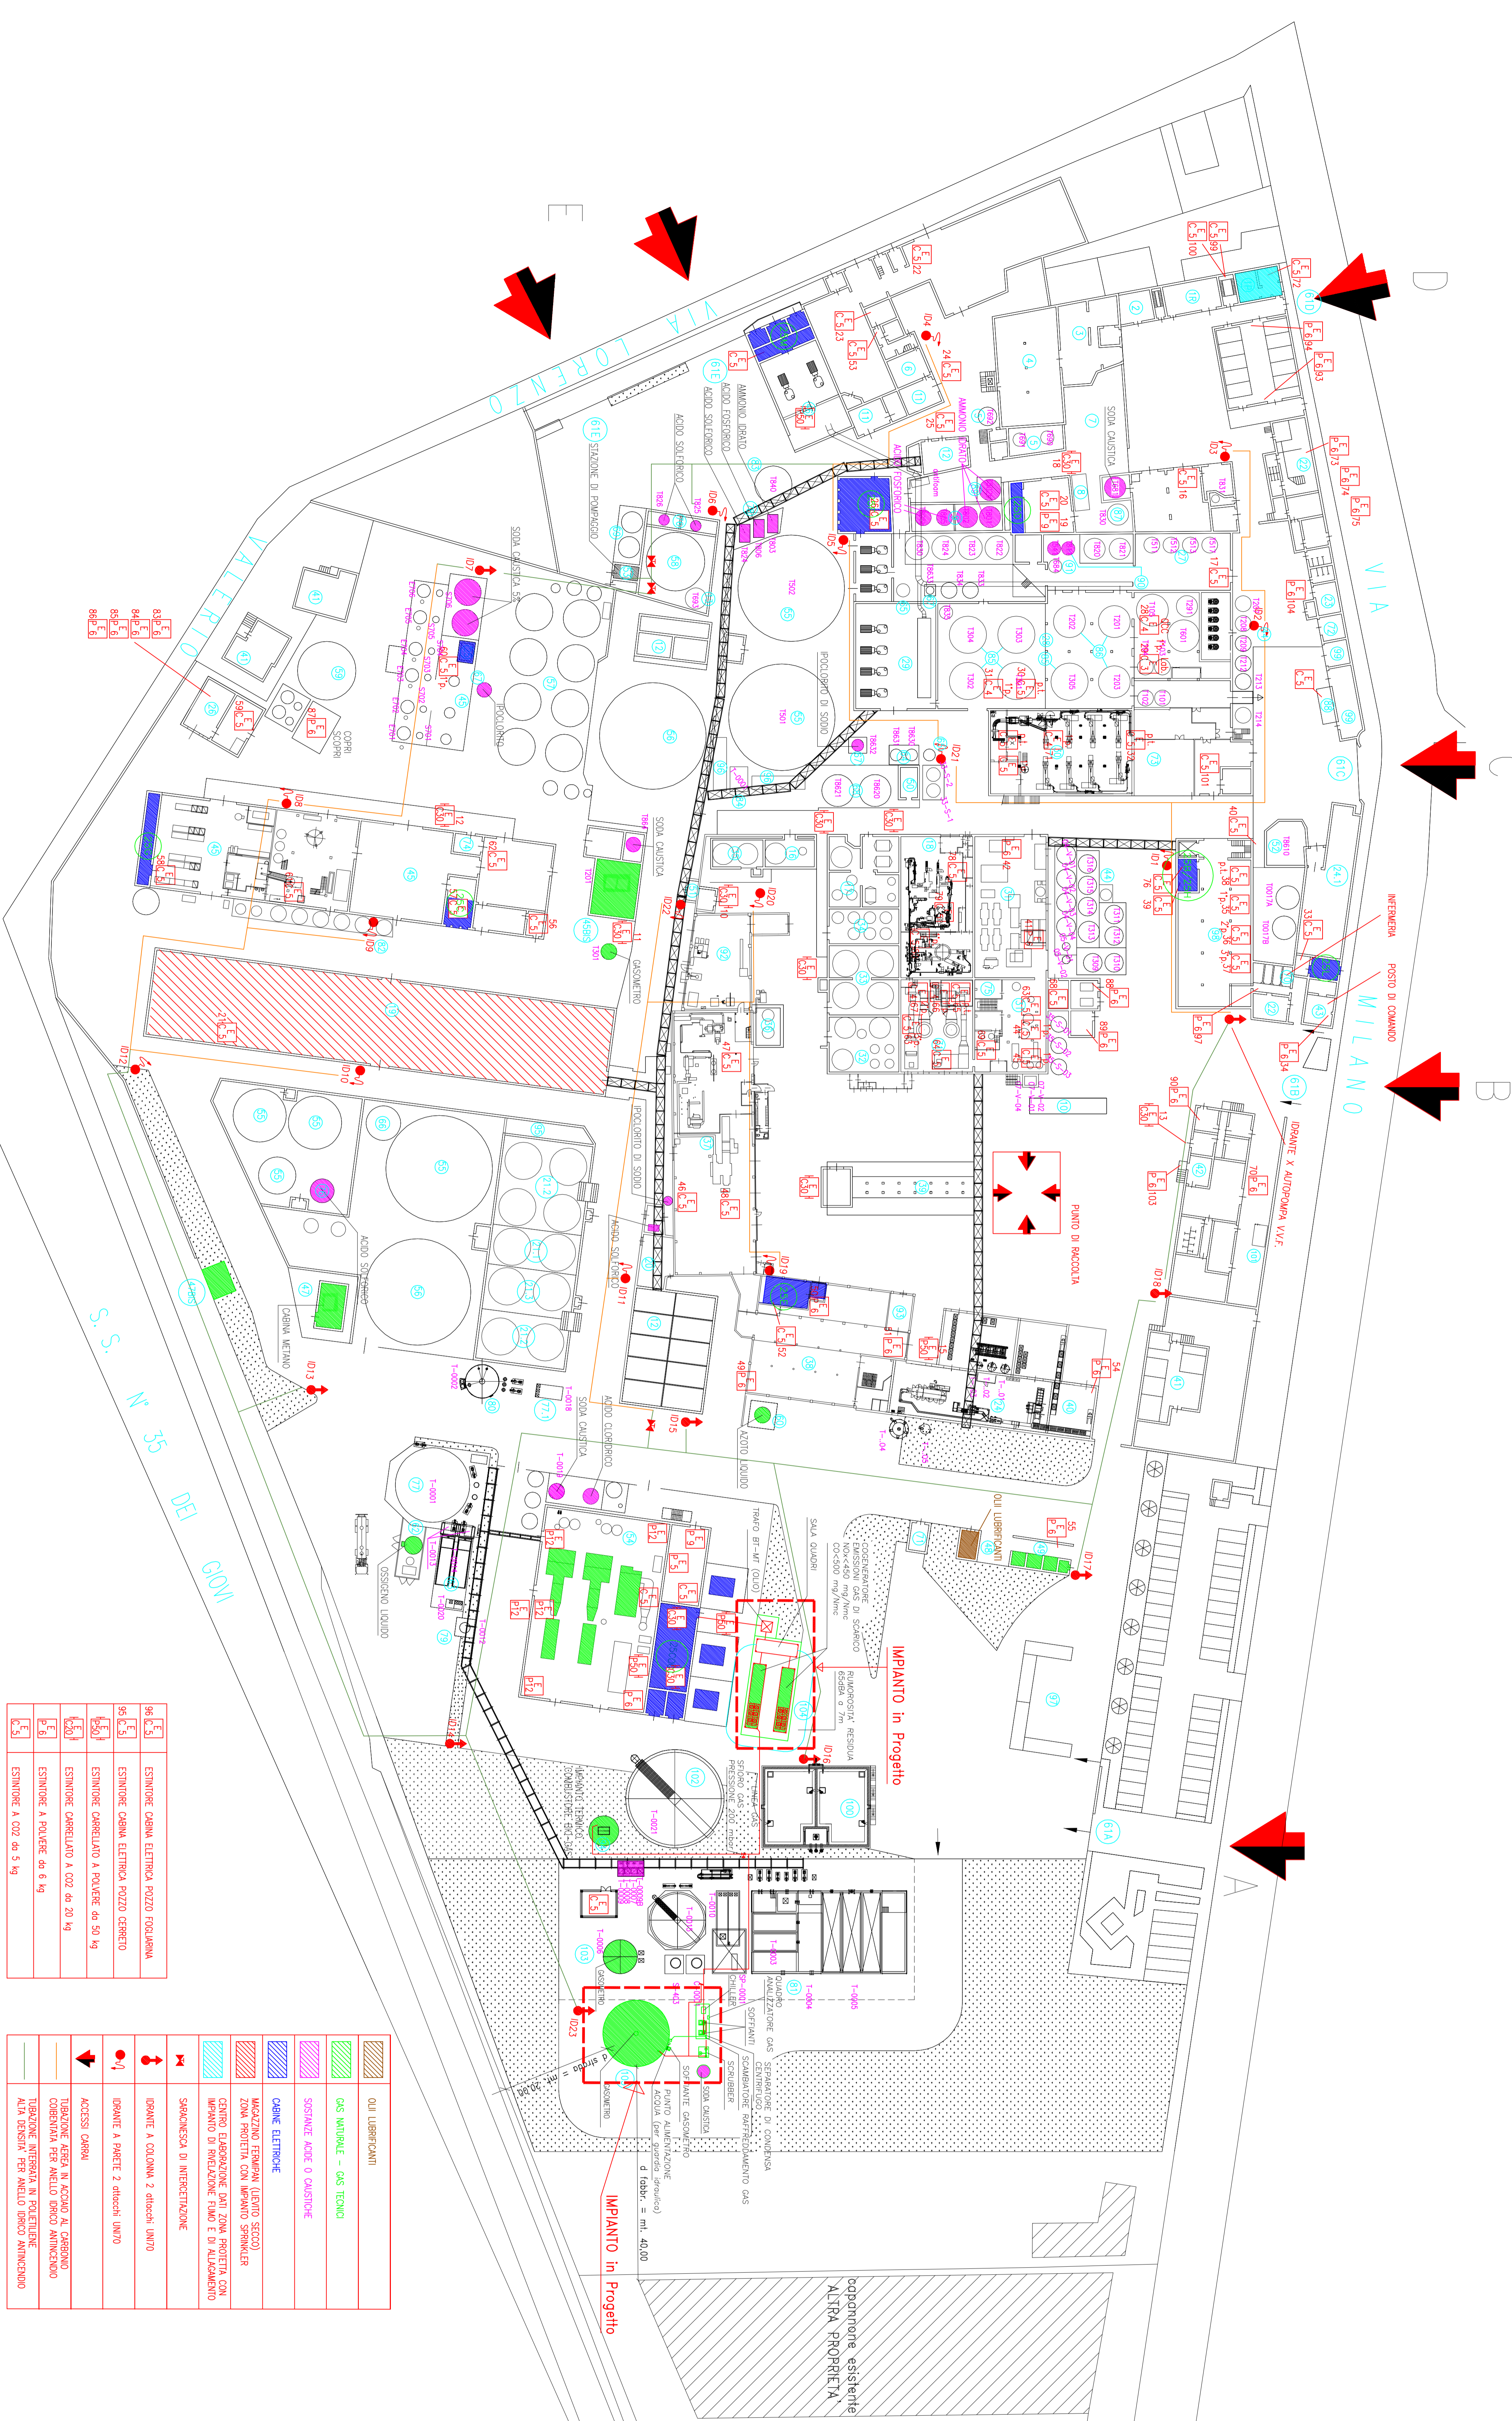

96	ESTINORE CARINA ELETTRICA PIZZO POLIARINA
97	ESTINORE CARINA ELETTRICA PIZZO GERBERTO
98	ESTINORE CARABELLINO A PAVIERE 2x 50 kg
99	ESTINORE CARABELLINO A COZ 2x 20 kg
100	ESTINORE A PAVIERE 2x 50 kg
101	ESTINORE A COZ 2x 20 kg

25290	CARINA ELETTRICA OPERAZIONE
25291	CARINA ELETTRICA M
25292	CARINA ELETTRICA L
25293	CARINA ELETTRICA H (PRIMO PIANO)
25294	CARINA ELETTRICA G
25295	CARINA ELETTRICA F
25296	CARINA ELETTRICA E
25297	CARINA ELETTRICA D
25298	CARINA ELETTRICA C
25299	CARINA ELETTRICA B (PRIMO PIANO)
25300	CARINA ELETTRICA A